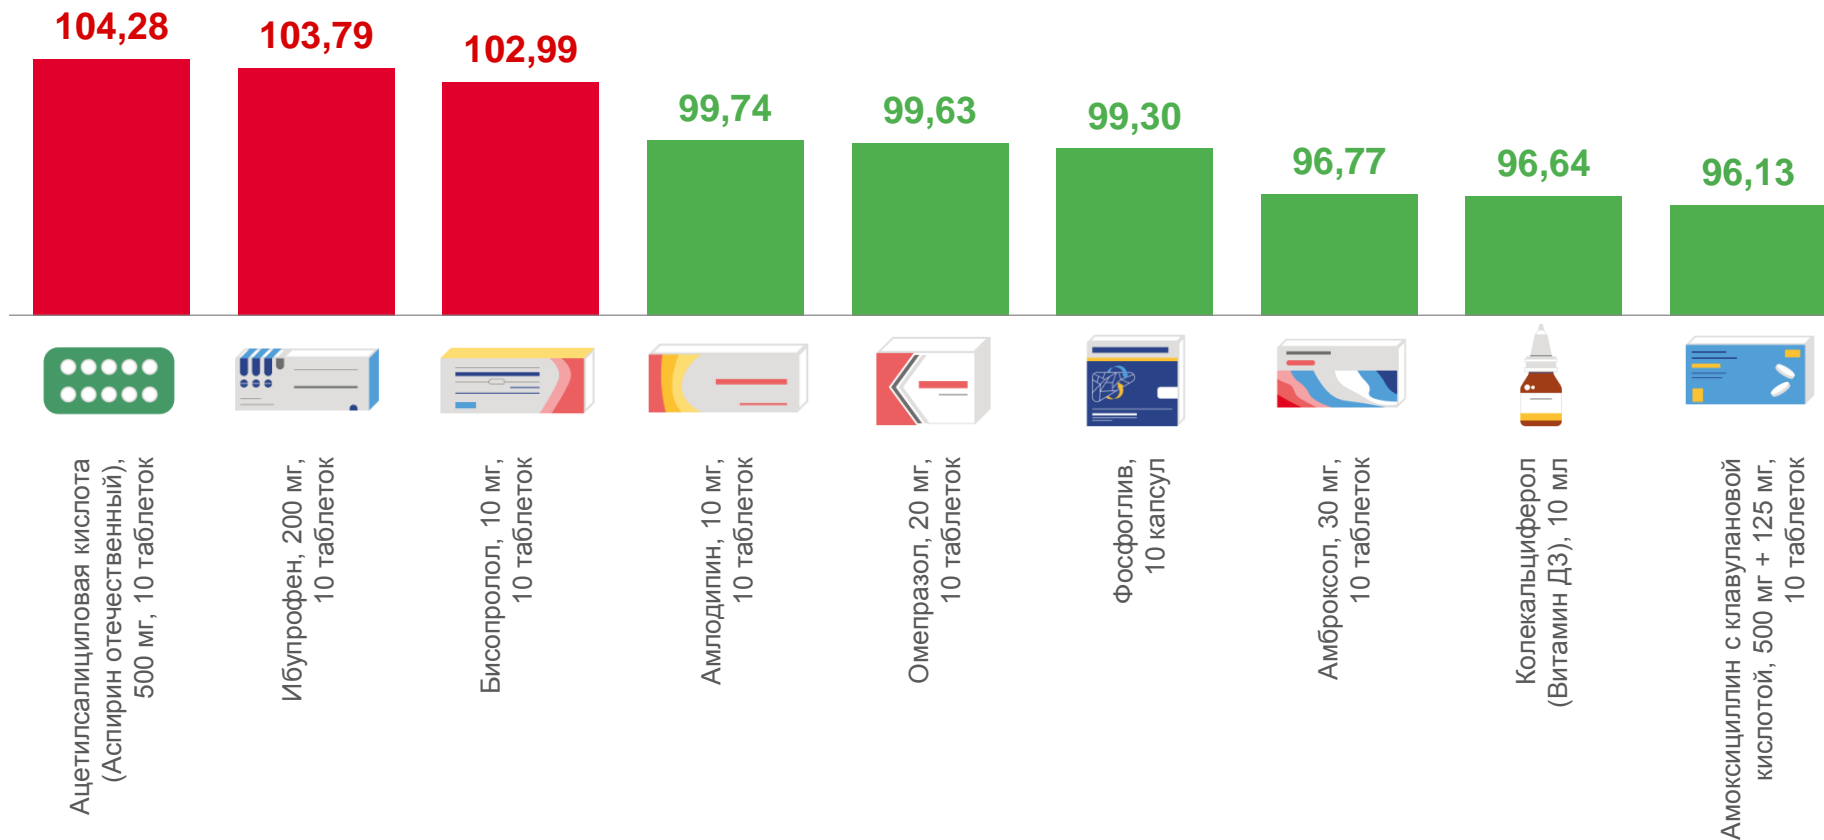

# ИНДЕКСЫ ЦЕН НА МЕДИКАМЕНТЫ

(жизненно необходимые и важнейшие лекарственные препараты – ЖНВЛП)  
апрель 2022 г. в % к предыдущему месяцу

# ИНДЕКСЫ ЦЕН НА МЕДИКАМЕНТЫ

(кроме жизненно необходимых и важнейших лекарственных препаратов – ЖНВЛП)  
апрель 2022 г. в % к предыдущему месяцу

103,22

Медикаменты,  
кроме ЖНВЛП

101,10

Индекс  
потребительских цен